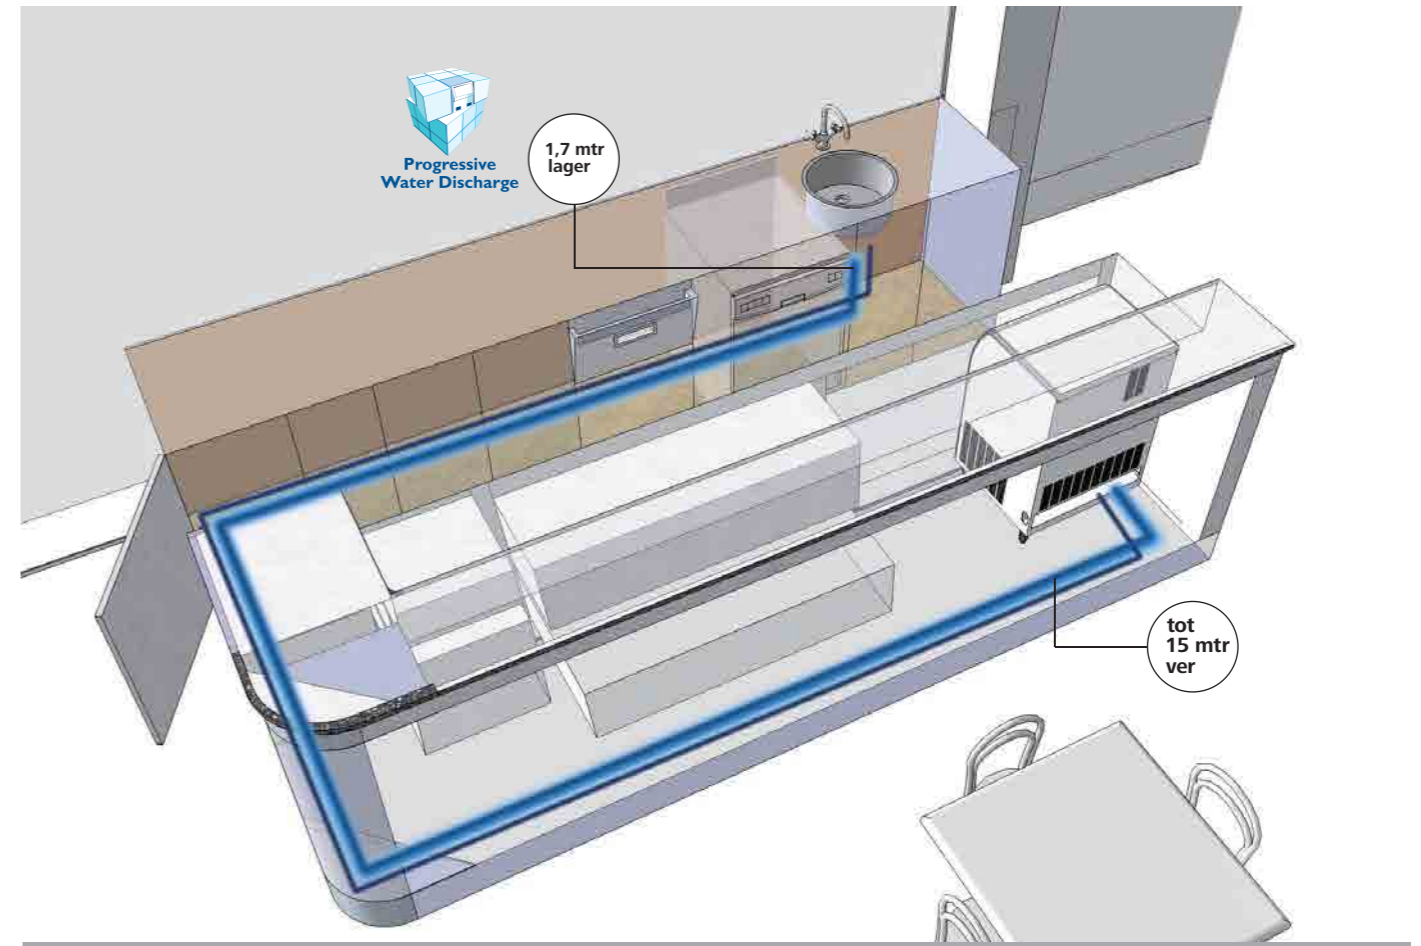

Scotsman **PWD** vrijheid van installatie, bij elke waterafvoer!

Scotsman heeft wederom **de nieuwe standaard verhoogt in de productie van professionele ijsblokjesmachines**, uitgevoerd met een **automatisch afvoerwater systeem** welke het mogelijk maakt optimaal te profiteren van uw ruimte, en **gemakkelijke bediening** en een **hoge standaard voor ijskwaliteit en hygiëne**.

De kleine plaatsingsruimte en minimale hoogte van de machines gecombineerd met het **PWD systeem** creëren nieuwe oplossingen voor de installatie flexibiliteit, nu **de locatie van de afvoer niet langer een probleem zijn!**

PWD - (Progressive Water Discharge) is het slimme, druk gestuurde afvoersysteem waarmee u tot 15 meter elke afvoer kunt bereiken om het restwater af te voeren na elke productiecyclus, en ook het smeltwater van uw bunker. Een waterslot zorgt er voor dat er geen vuil water terugstroomt, zodat de machine zeer schoon en hygiënisch is en blijft.